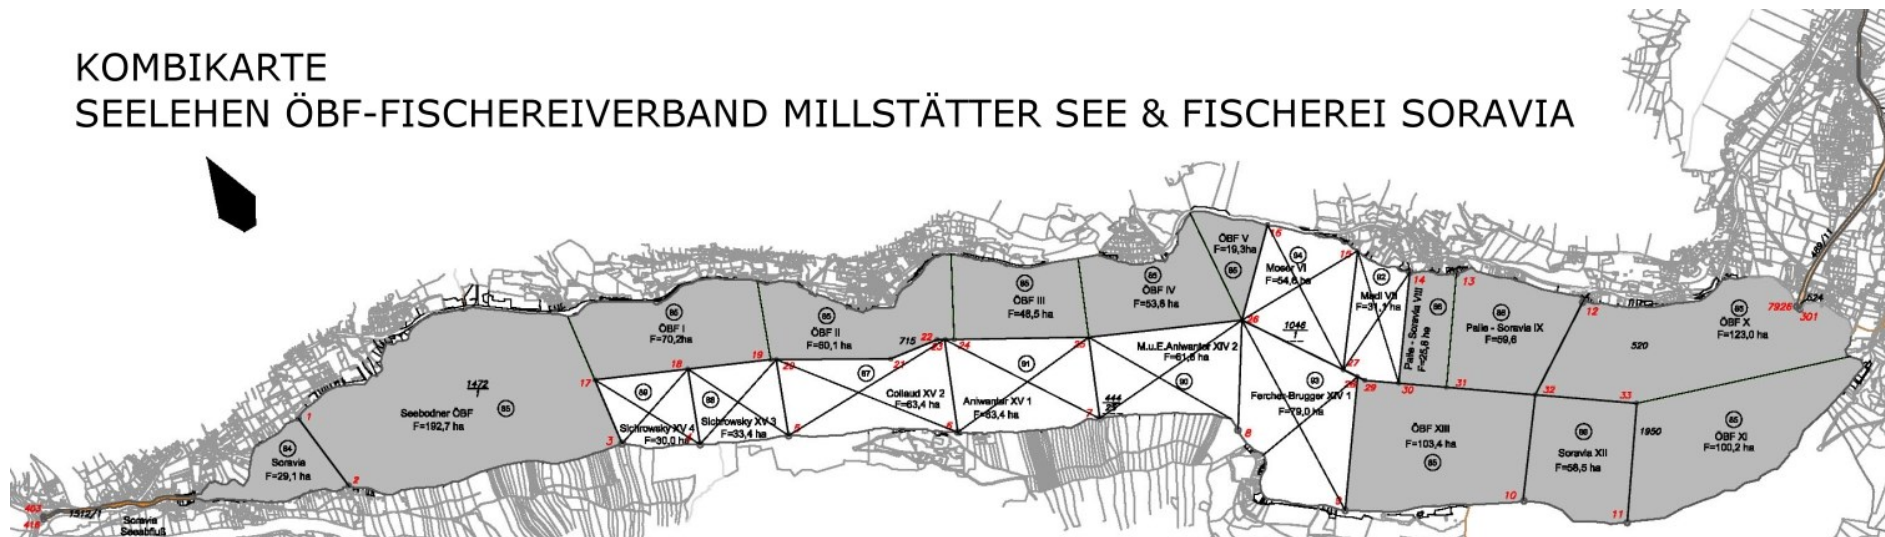

KOMBIKARTE SEELEHEN ÖBF-FISCHEREIVERBAND MILLSTÄTTER SEE & FISCHEREI SORAVIA

Kosten:

Jahreskarte mit Boot Erwachsener

546 Euro

Jahreskarte mit Boot Schüler, Studenten, Lehrlinge,

Präsenzdiener usw. mit gültigem Ausweis

272 Euro

Jahreskarte mit Boot Kind (Jahrgang 2009 und jünger)

166 Euro

Kaution

14 Euro

Gewässer:

alle Lehen Fischereiverband und alle Lehen Soravia (insgesamt 70% der Seefläche zum Befischen frei) – grau gekennzeichnet

Richtlinien:

Es gelten die allgemeinen Bestimmungen des Kärntner Fischereigesetzes und der dazugehörigen Verordnungen, die Richtlinien des Fischereiverbandes Millstätter See und der Fischwasser Soravia. Zusätzlich ist zu beachten: **Das Schleppen in der Seebodner Bucht ist untersagt.** Erlaubt ist es erst ab der markierten Grenze Klingerpark (Tafel an der Anlegestelle Seenixe) und Bootshaus Heitzmann (Tafel am Steg) Richtung Osten.

Ausgabestelle:

Alleinige Ausgabestelle für die „**Kombikarte 2024 Fischereiverband Millstätter See und Seelehen Soravia**“ ist das Tourismusbüro in der Gemeinde Seeboden am Millstätter See, Hauptplatz 1 (Frau Sabine Egger).