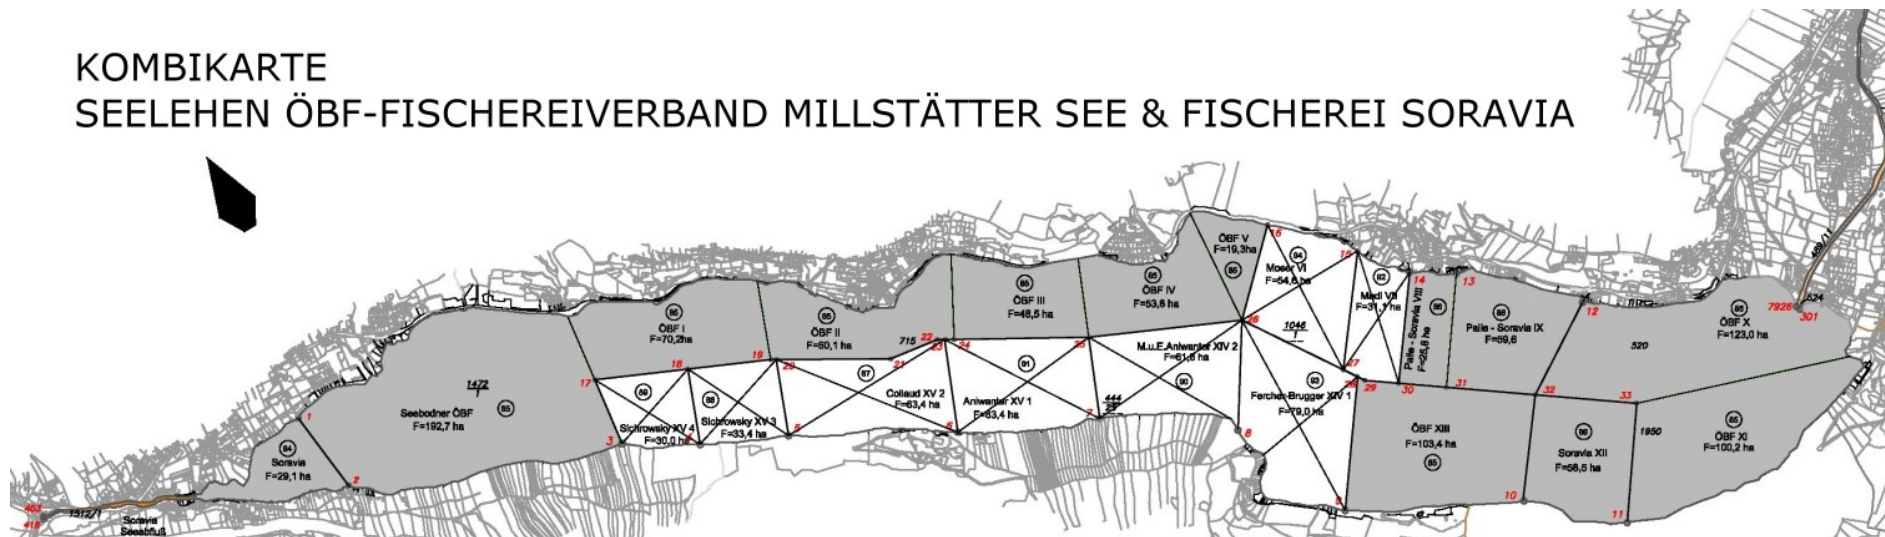

KOMBIKARTE SEELEHEN ÖBF-FISCHEREIVERBAND MILLSTÄTTER SEE & FISCHEREI SORAVIA

Kosten:

Jahreskarte mit Boot Erwachsener

496 Euro

Jahreskarte mit Boot Schüler, Studenten, Lehrlinge,

Präsenzdiener usw. mit gültigem Ausweis

247 Euro

Jahreskarte mit Boot Kind (Jahrgang 2008 und jünger)

151 Euro

Kaution

14 Euro

Gewässer:

alle Lehen Fischereiverband und alle Lehen Soravia (insgesamt 70% der Seefläche zum Befischen frei) – grau gekennzeichnet

Richtlinien:

Es gelten die allgemeinen Bestimmungen des Kärntner Fischereigesetzes und der dazugehörigen Verordnungen, die Richtlinien des Fischereiverbandes Millstätter See und der Fischwasser Soravia. Zusätzlich ist zu beachten: **Das Schleppen in der Seebodner Bucht ist untersagt.** Erlaubt ist es erst ab der markierten Grenze Klingerpark (Tafel an der Anlegestelle Seenixe) und Bootshaus Heitzmann (Tafel am Steg) Richtung Osten.

Ausgabestelle:

Alleinige Ausgabestelle für die „**Kombikarte 2023 Fischereiverband Millstätter See und Seelehen Soravia**“ ist das Tourismusbüro in der Gemeinde Seeboden am Millstätter See, Hauptplatz 1 (Frau Sabine Egger).