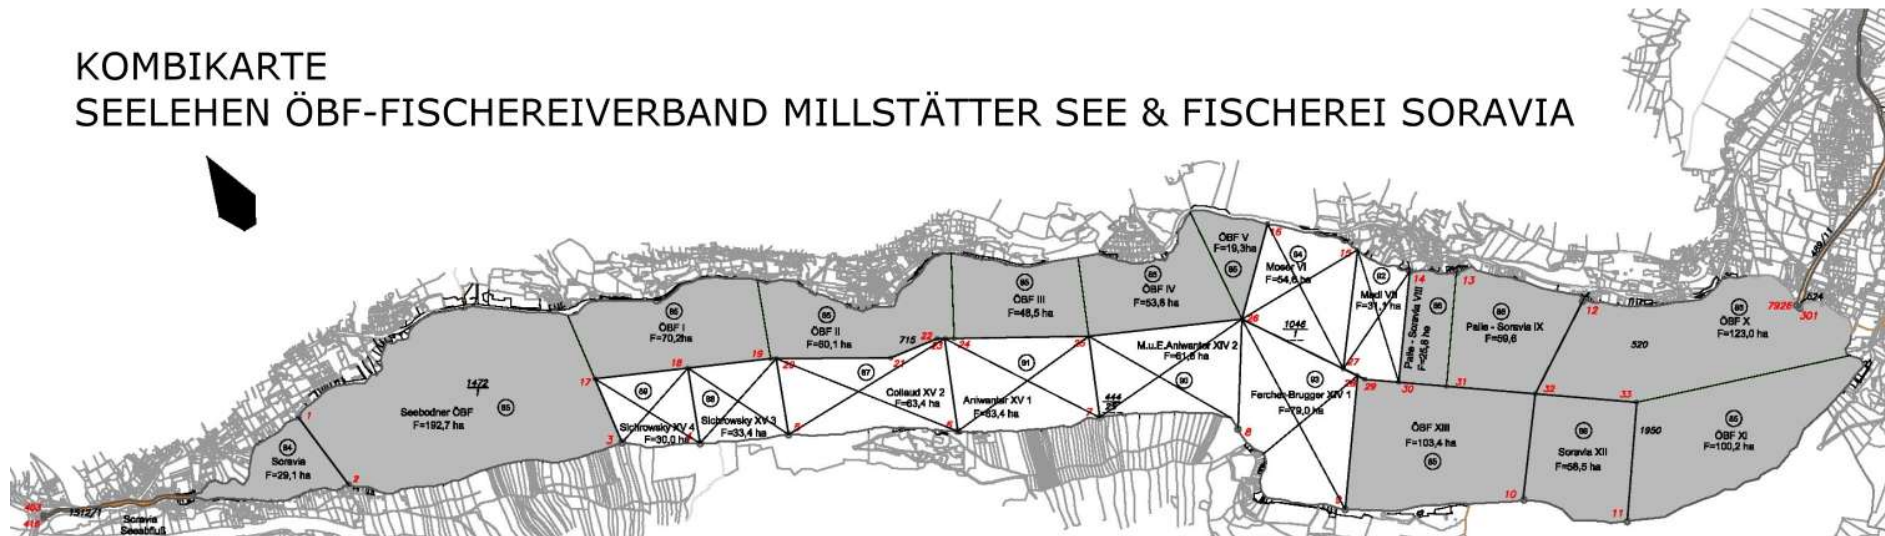

# KOMBIKARTE SEELEHEN ÖBF-FISCHEREIVERBAND MILLSTÄTTER SEE & FISCHEREI SORAVIA

## Kosten:

Jahreskarte mit Boot - Erwachsener

Jahreskarte mit Boot - Kind (**Jahrgang 2006 und jünger**)

Jahreskarte mit Boot - Schüler, Studenten, Lehrlinge, Präsenzdiener

Kaution

**486 Euro**

**148 Euro**

## Gewässer:

alle Lehen Fischereiverband und alle Lehen Soravia (insgesamt 70% der Seefläche zum Befischen frei) – grau gekennzeichnet

## Richtlinien:

Es gelten die allgemeinen Bestimmungen des Kärntner Fischereigesetzes und der dazugehörigen Verordnungen, die Richtlinien des Fischereiverbandes Millstätter See und der Fischwasser Soravia. Zusätzlich ist zu beachten: **Das Schleppen in der Seebodner Bucht ist untersagt.** Erlaubt ist es erst Richtung Osten ab der markierten Grenze Klingerpark (Tafel an der Anlegestelle Seenixe) und Bootshaus Heitzmann (Tafel am Steg).