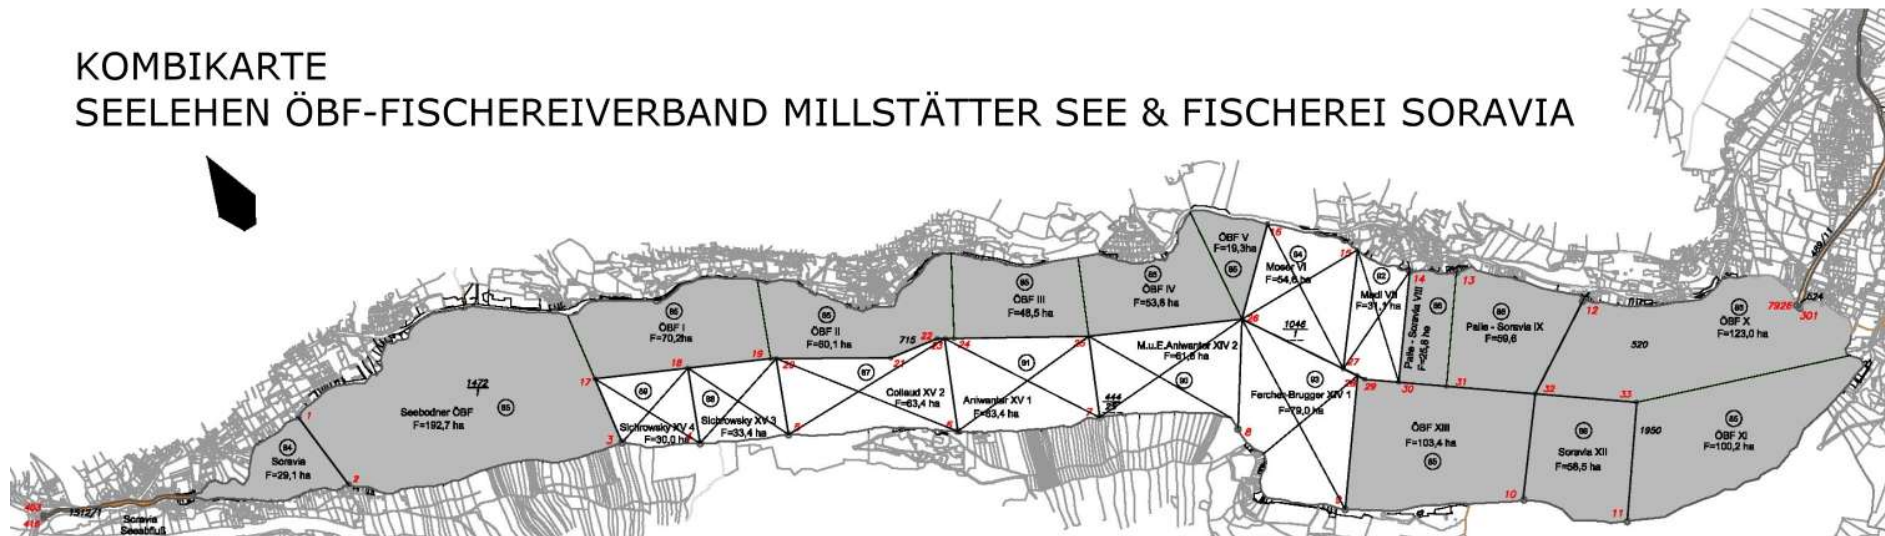

KOMBIKARTE SEELEHEN ÖBF-FISCHEREIVERBAND MILLSTÄTTER SEE & FISCHEREI SORAVIA

Kosten:

Jahreskarte mit Boot Erwachsener

472 Euro

Jahreskarte mit Boot Schüler, Studenten, Lehrlinge,

Präsenzdiener usw. mit gültigem Ausweis

236 Euro

Jahreskarte mit Boot Kind (Jahrgang 2004 und jünger)

144 Euro

Kaution

14 Euro

Gewässer:

alle Lehen Fischereiverband und alle Lehen Soravia (insgesamt 70% der Seefläche zum Befischen frei) – grau gekennzeichnet

Richtlinien:

Es gelten die allgemeinen Bestimmungen des Kärntner Fischereigesetzes und der dazugehörigen Verordnungen, die Richtlinien des Fischereiverbandes Millstätter See und der Fischwasser Soravia. Zusätzlich ist zu beachten: **Das Schleppen in der Seebodner Bucht ist untersagt.** Erlaubt ist es erst ab der markierten Grenze Klingerpark (Tafel an der Anlegestelle Seenixe) und Bootshaus Heitzmann (Tafel am Steg) Richtung Osten.

Ausgabestelle:

Alleinige Ausgabestelle für die „Kombikarte 2019 Fischereiverband Millstätter See und Seelehen Soravia“ ist das Tourismusbüro in der Gemeinde Seeboden am Millstätter See, Hauptplatz 1 (Frau Susanne Kuttin).