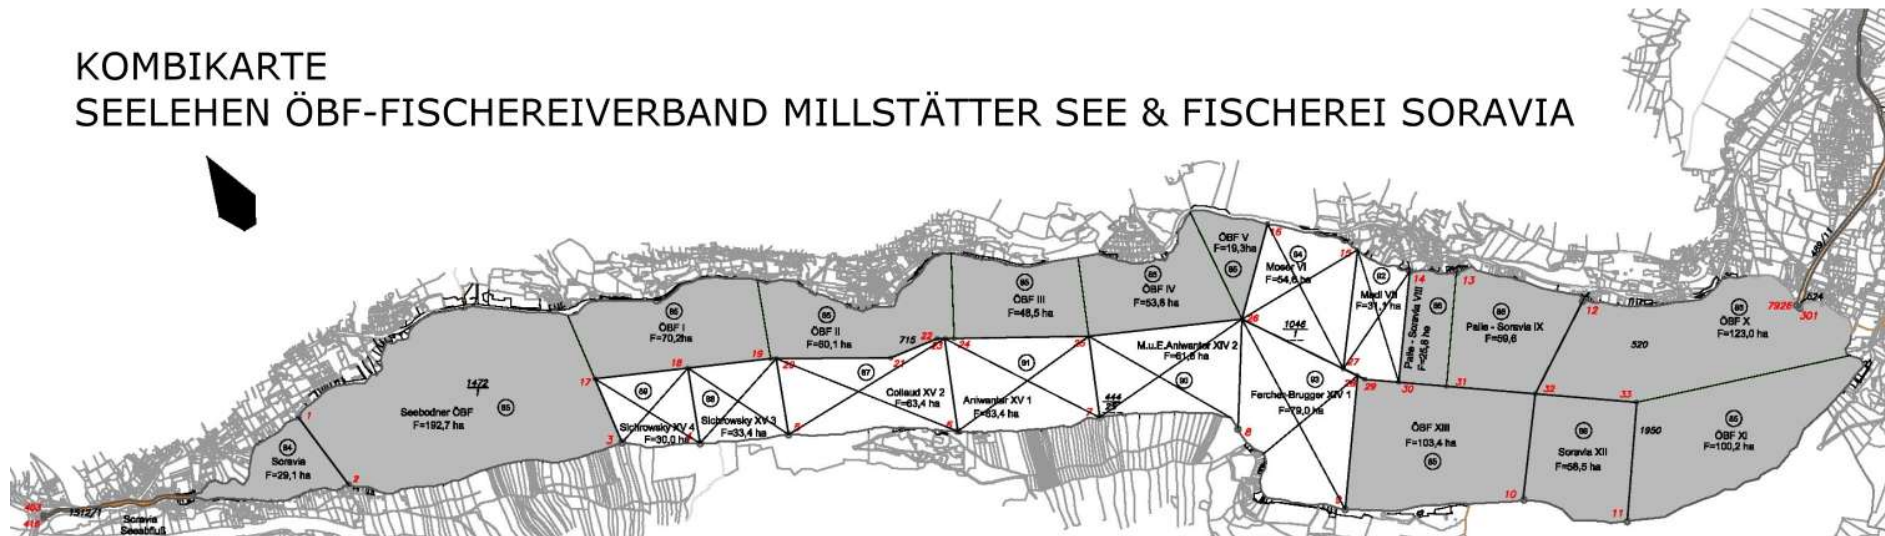

KOMBIKARTE SEELEHEN ÖBF-FISCHEREIVERBAND MILLSTÄTTER SEE & FISCHEREI SORAVIA

Kosten:

Jahreskarte mit Boot Erwachsener

Jahreskarte mit Boot Kind (**Jahrgang 2003 und jünger**)

Kaution

461 Euro

140 Euro

14 Euro

Gewässer:

alle Lehen Fischereiverband und alle Lehen Soravia (insgesamt 70% der Seefläche zum Befischen frei) – grau gekennzeichnet

Richtlinien:

Es gelten die allgemeinen Bestimmungen des Kärntner Fischereigesetzes und der dazugehörigen Verordnungen, die Richtlinien des Fischereiverbandes Millstätter See und der Fischwasser Soravia. Zusätzlich ist zu beachten: **Das Schleppen in der Seebodner Bucht ist untersagt.** Erlaubt ist es erst ab der markierten Grenze Klingerpark (Tafel an der Anlegestelle Seenixe) und Bootshaus Heitzmann (Tafel am Steg) Richtung Osten.

Ausgabe:

Alleinige Ausgabestelle für die „Kombikarte 2018 Fischereiverband Millstätter See und Seelehen Soravia“ ist das Tourismusbüro in der Gemeinde Seeboden am Millstätter See, Hauptplatz 1 (Frau Susanne Kuttin).