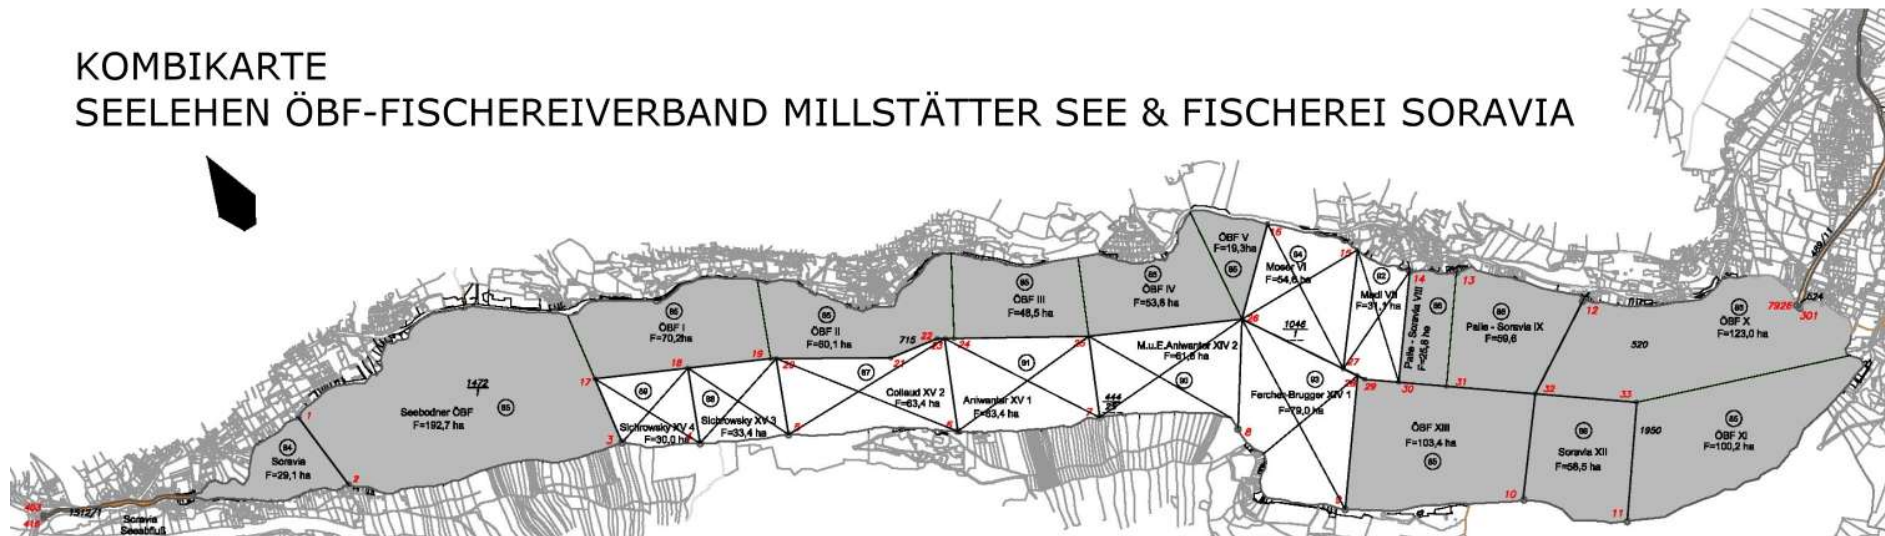

KOMBIKARTE SEELEHEN ÖBF-FISCHEREIVERBAND MILLSTÄTTER SEE & FISCHEREI SORAVIA

Kosten:

Jahreskarte mit Boot Erwachsener
Jahreskarte mit Boot Kind (Jahrgang 2002 und jünger)
Kautions

450 Euro
136 Euro
14 Euro

Gewässer:

alle Lehen Fischereiverband und alle Lehen Soravia (insgesamt 70% der Seefläche zum Befischen frei) – grau gekennzeichnet

Richtlinien:

Es gelten die allgemeinen Bestimmungen des Kärntner Fischereigesetzes und der dazugehörigen Verordnungen, die Richtlinien des Fischereiverbandes Millstätter See und der Fischwasser Soravia. Zusätzlich ist zu beachten: **Das Schleppen in der Seebodner Bucht ist untersagt.** Erlaubt ist es erst ab der markierten Grenze Klingerpark (Tafel bei Anlegestelle Seenixe) und Bootshaus Heitzmann (Tafel am Steg) Richtung Osten.

Ausgabe:

Alleinige Ausgabestelle für die „Kombikarte 2017 Fischereiverband Millstätter See und Seelehen Soravia“ ist das Tourismusbüro in der Gemeinde Seeboden am Millstätter See, Hauptplatz 1 (Frau Susanne Kuttin).